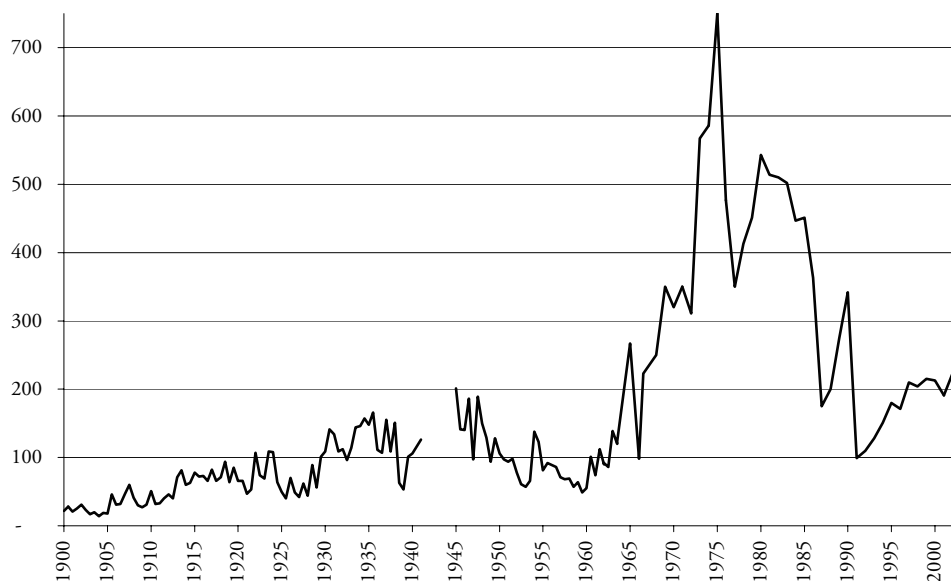

Vedlegg og statistikk

Medlemstal i Studentmållet

Dette er eit oversyn over utviklinga i talet på semester-/årsbetalande medlemmer frå skipinga i 1900 til og med 2002. Oversynet byggjer mellom anna på årsmeldingar, rekneskapsbøker og skriv/søknader til Studentsamskipnaden og Oslo kommune. Lagsdrifta vart lagt ned i krigsåra 1942-1945. v står for vårsemester, og H står for haustsemester.

1900 H	22	1905 H	18	1910 H	51	1915 H	78
1901 V	28	1906 V	46	1911 V	32	1916 V	72
1901 H	21	1906 H	31	1911 H	33	1916 H	73
1902 V	25	1907 V	32	1912 V	40	1917 V	66
1902 H	31	1907 H	47	1912 H	46	1917 H	82
1903 V	23	1908 V	60	1913 V	40	1918 V	66
1903 H	17	1908 H	41	1913 H	71	1918 H	71
1904 V	20	1909 V	30	1914 V	81	1919 V	94
1904 H	14	1909 H	27	1914 H	60	1919 H	64
1905 V	19	1910 V	31	1915 V	63	1920 V	85